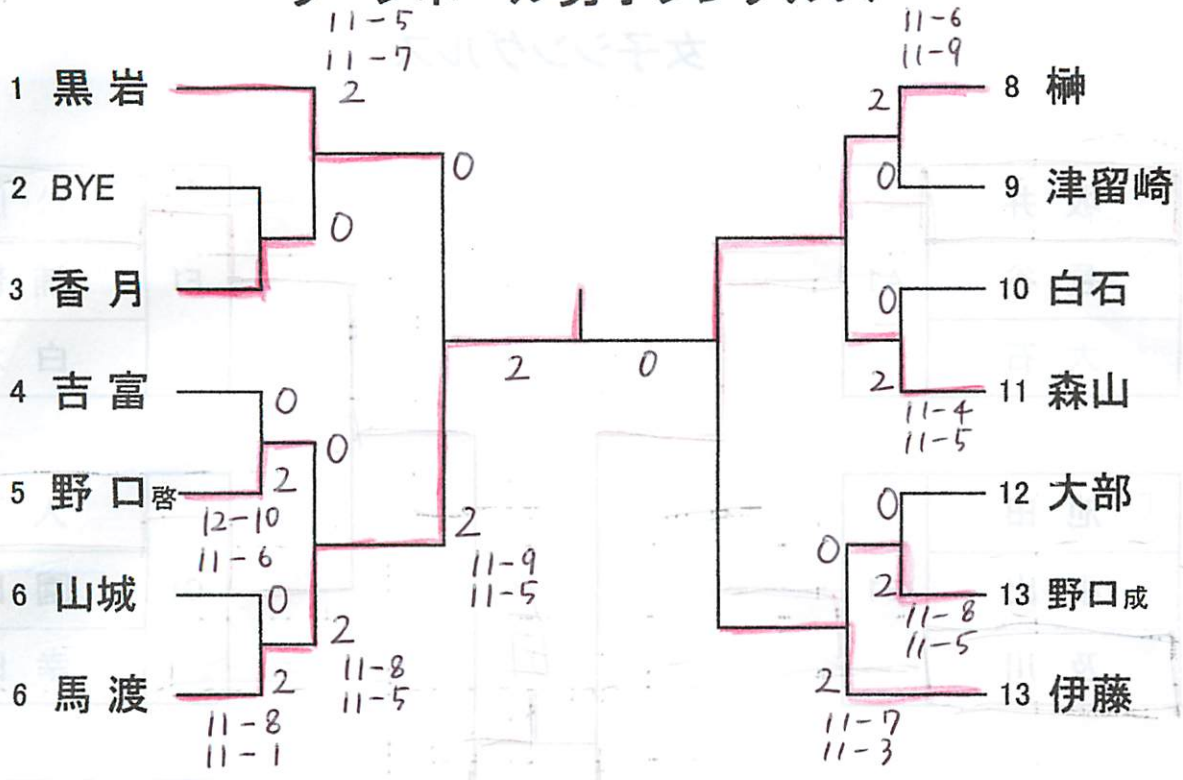

# ラージボール男子シングルス

# ラージボール女子シングルス

A	古賀	宮本	川上	中尾	南	勝敗	順位
古賀		2-0	11-6 9-11 11-8	13-11 11-7	11-5 11-6	4-0	1
宮本	0-2		11-7 9-11 12-10	3-11 11-8 8-11	8-11 10-12	1-3	4
川上	6-11 11-9 8-11	7-11 11-9 10-12		6-11 11-9 8-11	7-11 11-13	0-4	5
中尾	11-13 7-11	11-3 8-11 11-8	11-6 9-11 11-8		6-11 11-8 10-12	2-2	3
南	5-11 6-11	11-8 12-10	11-7 13-11	11-6 8-11 12-10		3-1	2

優勝 古賀 祐子

3位 中尾 紀子

準優勝 南 江江

3位 宮本 真佐子