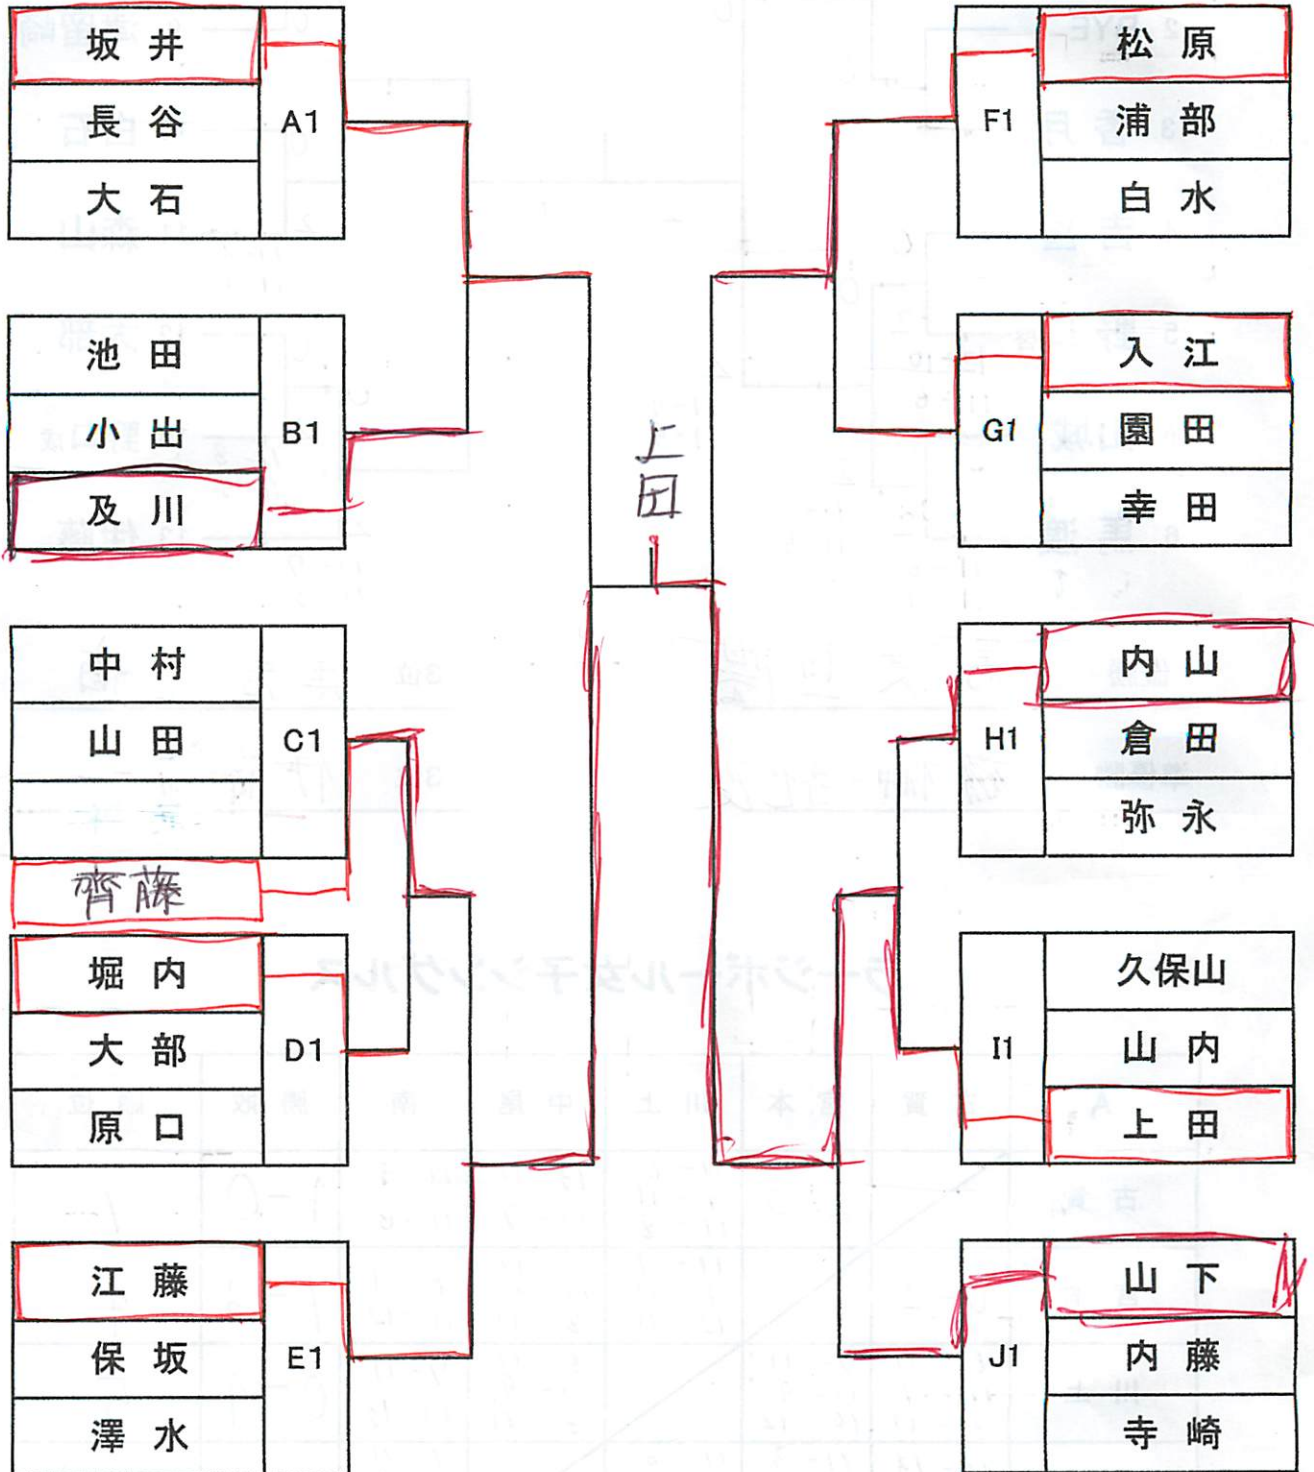

女子シングルス

優勝 上田 彩加

3位 坂井 有紀美

準優勝 江藤 順子

3位 松原 道子

ラージボール男子シングルス

優勝 馬渡 日陽

3位 黒岩 正道

準優勝 榊 純良

3位 伊藤 正一

ラージボール女子シングルス

A	古賀	宮本	川上	中尾	南	勝敗	順位
古賀		2-0	11-6 9-11 11-8	13-11 11-7	11-5 11-6	4-0	1
宮本	0-2		11-7 9-11 12-10	3-11 11-8 8-11	8-11 10-12	1-3	4
川上	6-11 11-9 8-11	7-11 11-9 10-12		6-11 11-9 8-11	7-11 11-13	0-4	5
中尾	11-13 7-11	11-3 8-11 11-8	11-6 9-11 11-8		6-11 11-8 10-12	2-2	3
南	5-11 6-11	11-8 12-10	11-7 13-11	11-6 8-11 12-10		3-1	2

優勝 古賀 祐子

3位 中尾 紀子

準優勝 南 江江

3位 宮本 真佐子