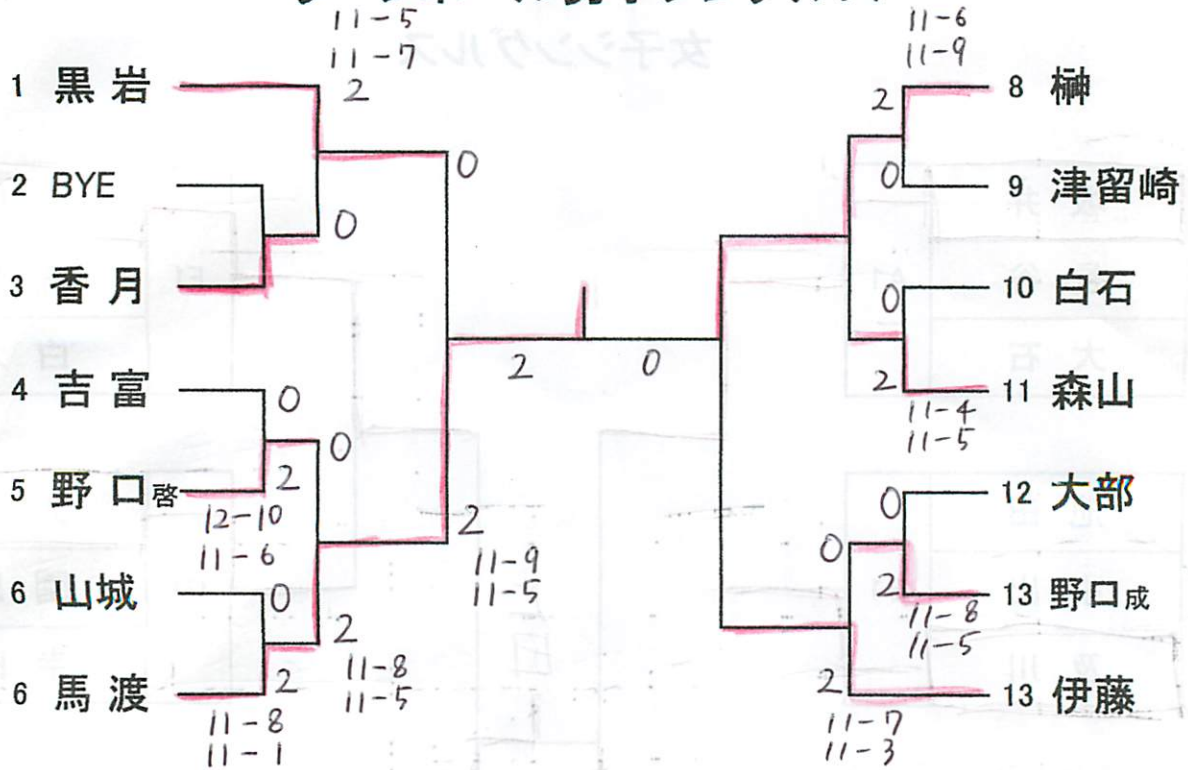

ラージボール男子シングルス

優勝 馬渡 日陽

3位 黒岩 正道

準優勝 榊 純良

3位 伊藤 正一

ラージボール女子シングルス

A	古賀	宮本	川上	中尾	南	勝敗	順位
古賀		2-0	11-6 9-11 11-8	13-11 11-7	11-5 11-6	4-0	1
宮本	0-2		11-7 9-11 12-10	3-11 11-8 8-11	8-11 10-12	1-3	4
川上	6-11 11-9 8-11	7-11 11-9 10-12		6-11 11-9 8-11	7-11 11-13	0-4	5
中尾	11-13 7-11	11-3 8-11 11-8	11-6 9-11 11-8		6-11 11-8 10-12	2-2	3
南	5-11 6-11	11-8 12-10	11-7 13-11	11-6 8-11 12-10		3-1	2

優勝 古賀 祐子

3位 中尾 紀子

準優勝 南 江江

3位 宮本 真佐子