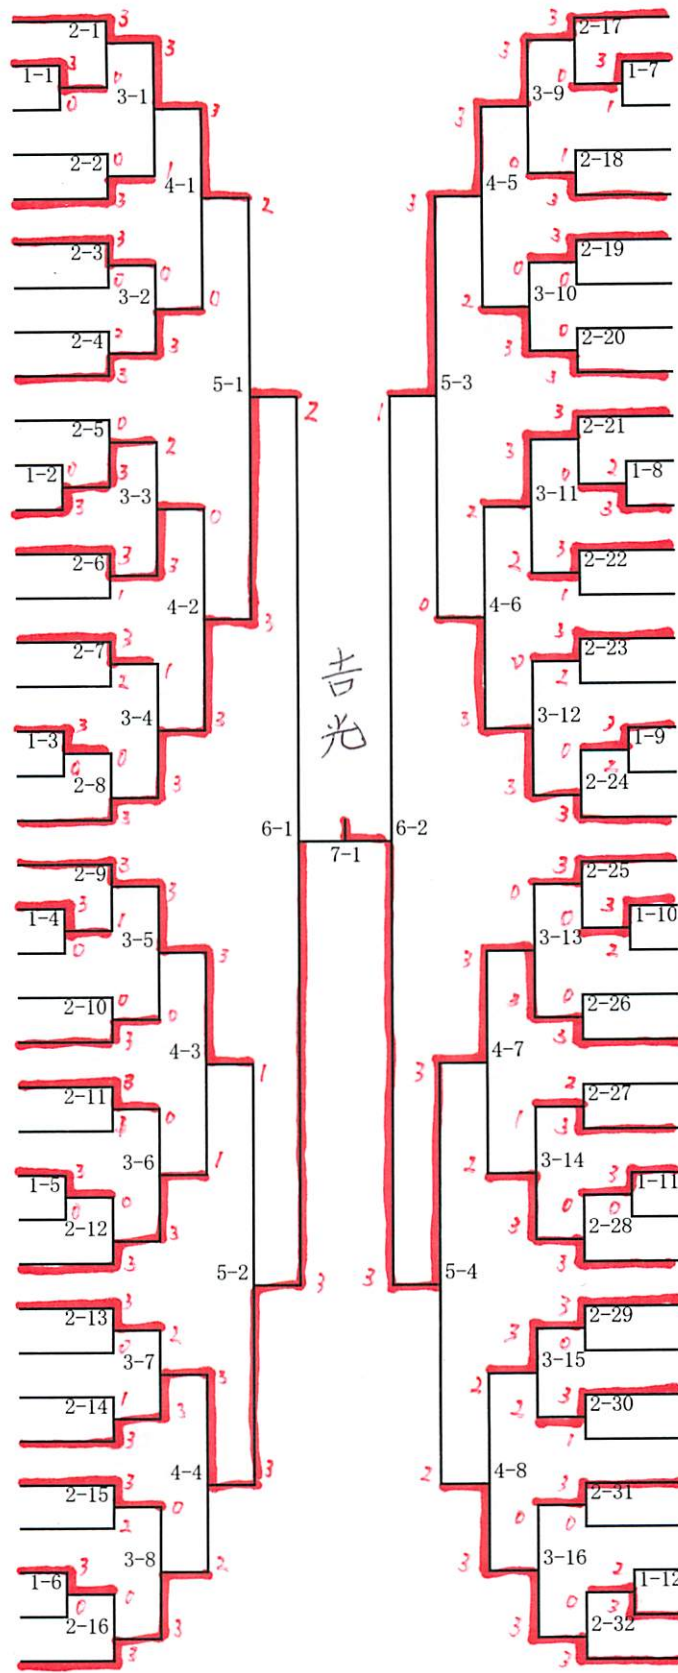

シングルス女子の部

- 1 松永 (小郡中)
- 2 豊島 (大原中)
- 3 丸山 (三国中)
- 4 澄川 (三国中)
- 5 深見 (三国中)
- 6 新 (三国中)
- 7 古賀汐 (大原中)
- 8 黄田 (立石中)
- 9 殿井 (三国中)
- 10 岩橋 (立石中)
- 11 有田 (三国中)
- 12 古賀 (小郡中)
- 13 大久保 (三国中)
- 14 森 (立石中)
- 15 奈須 (大原中)
- 16 山内 (三国中)
- 17 江上 (小郡中)
- 18 中原風 (三国中)
- 19 森 (三国中)
- 20 大杉 (三国中)
- 21 今坂 (大原中)
- 22 後藤 (立石中)
- 23 井口 (三国中)
- 24 湯波 (三国中)
- 25 竹田 (三国中)
- 26 古賀智 (大原中)
- 27 松本 (三国中)
- 28 森 (小郡中)
- 29 川波 (三国中)
- 30 山下 (立石中)
- 31 池田 (三国中)
- 32 近藤 (三国中)
- 33 熊谷 (小郡中)
- 34 田中 (三国中)
- 35 宮副 (三国中)
- 36 又吉 (小郡中)
- 37 中原有 (三国中)
- 38 松尾 (大原中)

- 日吉 (小郡中) 39
- 福田 (三国中) 40
- 伊藤 (立石中) 41
- 綱田 (三国中) 42
- 中原彩 (三国中) 43
- 尾崎 (三国中) 44
- 緒方 (大原中) 45
- 権藤 (小郡中) 46
- 馬場 (三国中) 47
- 内山 (三国中) 48
- 松尾 (小郡中) 49
- 後藤 (三国中) 50
- 中濱 (大原中) 51
- 山津 (三国中) 52
- 松原 (三国中) 53
- 石川 (小郡中) 54
- 藤永 (立石中) 55
- 内藤 (三国中) 56
- 山形 (大原中) 57
- 北嶋 (三国中) 58
- 吉塚 (大原中) 59
- 奥園 (三国中) 60
- 板並 (三国中) 61
- 吉光 (小郡中) 62
- 井上 (三国中) 63
- 鐘ヶ江 (大原中) 64
- 織田 (小郡中) 65
- 南島 (三国中) 66
- 浦 (三国中) 67
- 大山 (三国中) 68
- 岡本 (大原中) 69
- 白木 (小郡中) 70
- 安田 (三国中) 71
- 檜木 (三国中) 72
- 松井 (立石中) 73
- 内山 (小郡中) 74
- 蒲生 (三国中) 75
- 佐々木 (三国中) 76