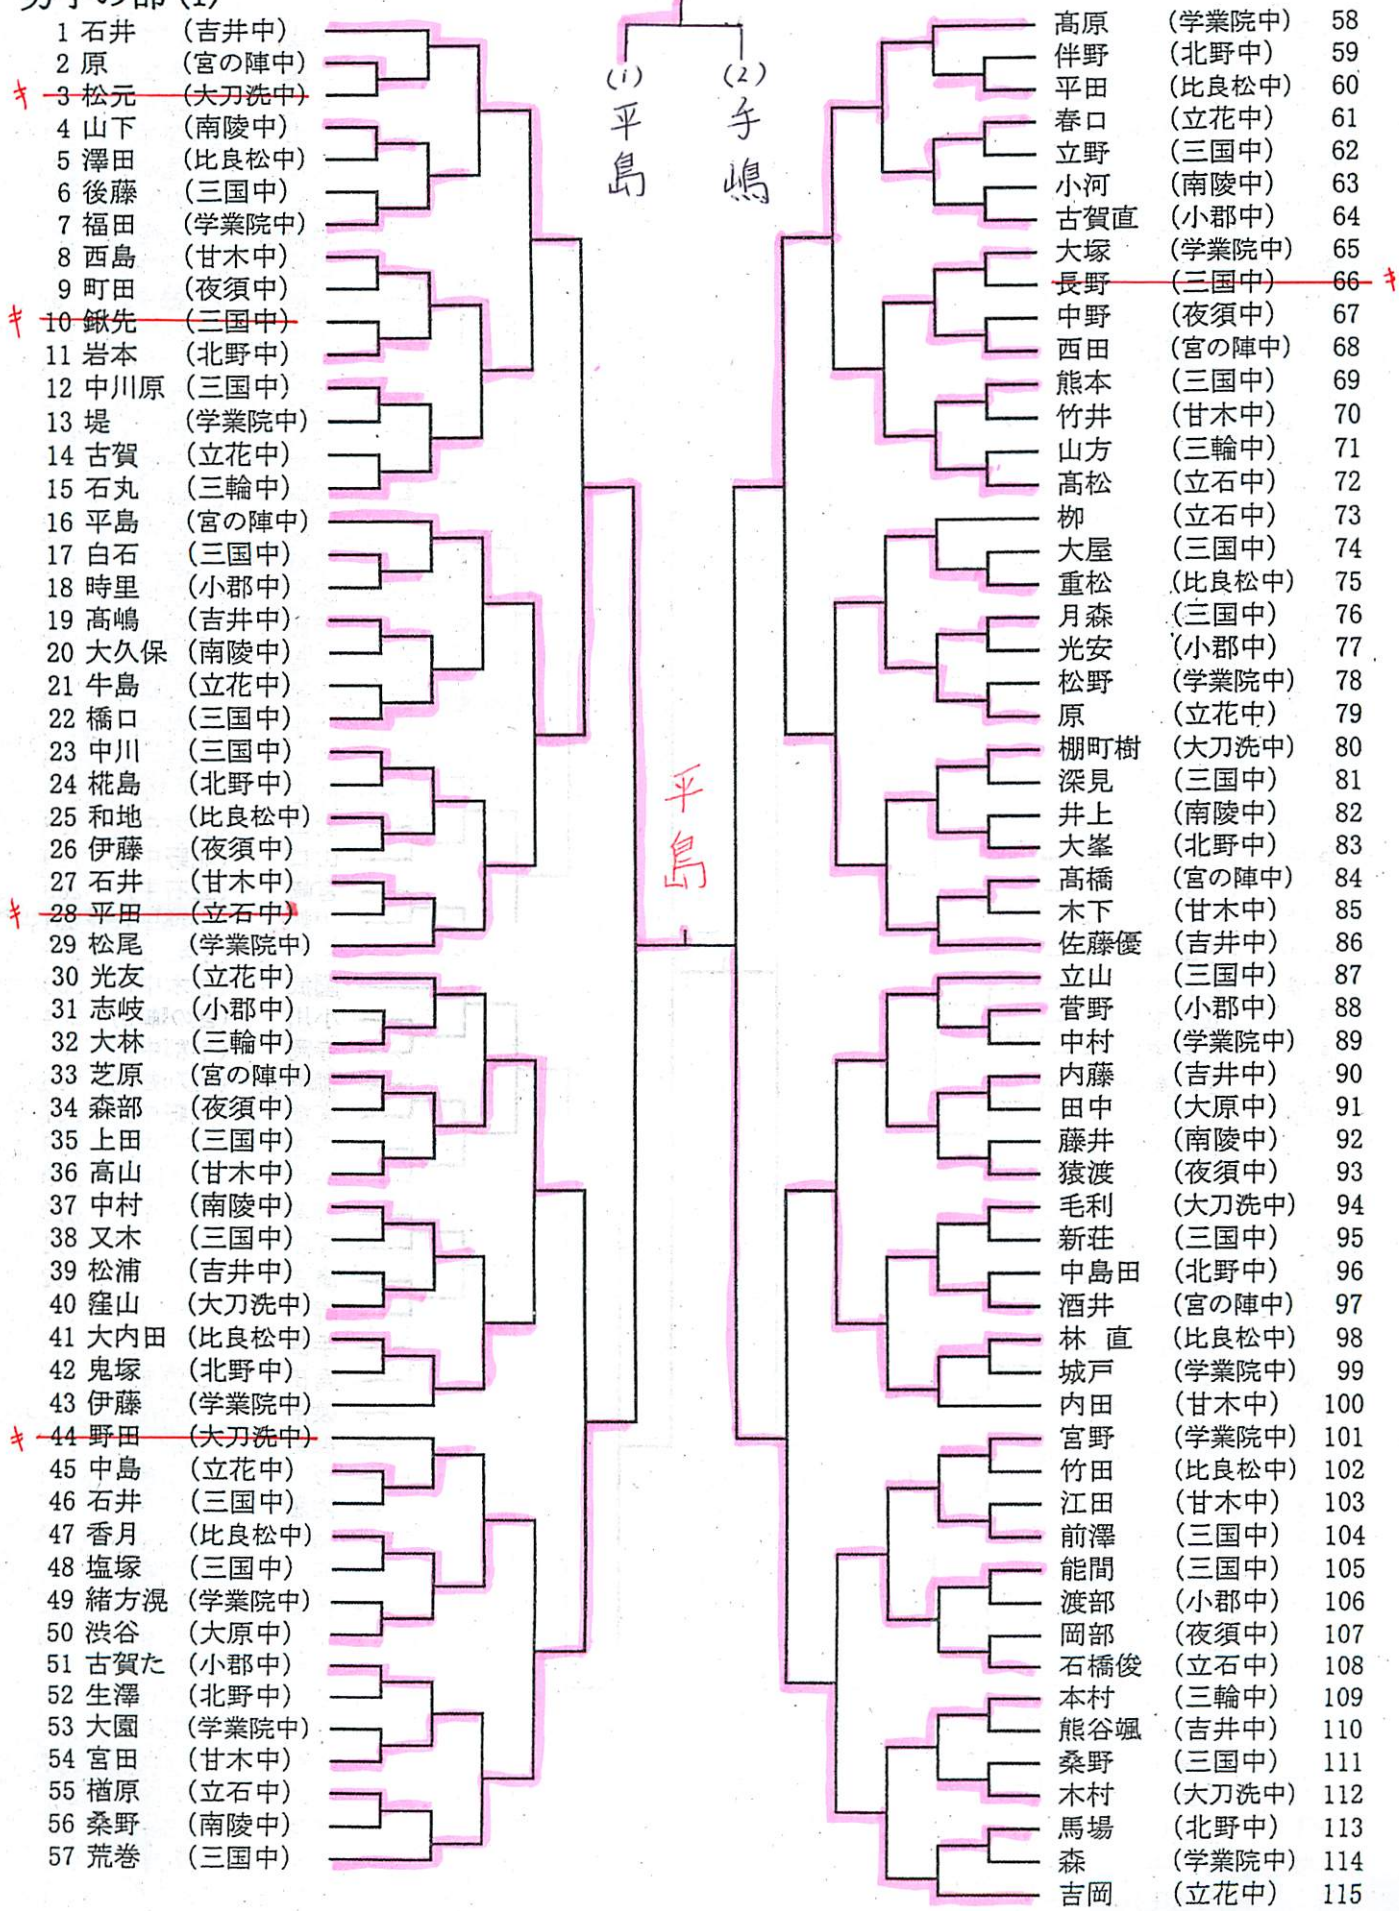

平島

男子の部 (1)

- 1 石井 (吉井中)
- 2 原 (宮の陣中)
- * 3 松元 (大刀洗中)
- 4 山下 (南陵中)
- 5 澤田 (比良松中)
- 6 後藤 (三国中)
- 7 福田 (学業院中)
- 8 西島 (甘木中)
- 9 町田 (夜須中)
- * 10 鍛先 (三国中)
- 11 岩本 (北野中)
- 12 中川原 (三国中)
- 13 堤 (学業院中)
- 14 古賀 (立花中)
- 15 石丸 (三輪中)
- 16 平島 (宮の陣中)
- 17 白石 (三国中)
- 18 時里 (小郡中)
- 19 高嶋 (吉井中)
- 20 大久保 (南陵中)
- 21 牛島 (立花中)
- 22 橋口 (三国中)
- 23 中川 (三国中)
- 24 椎島 (北野中)
- 25 和地 (比良松中)
- 26 伊藤 (夜須中)
- * 27 石井 (甘木中)
- * 28 平田 (立石中)
- 29 松尾 (学業院中)
- 30 光友 (立花中)
- 31 志岐 (小郡中)
- 32 大林 (三輪中)
- 33 芝原 (宮の陣中)
- 34 森部 (夜須中)
- 35 上田 (三国中)
- 36 高山 (甘木中)
- 37 中村 (南陵中)
- 38 又木 (三国中)
- 39 松浦 (吉井中)
- 40 窪山 (大刀洗中)
- 41 大内田 (比良松中)
- 42 鬼塚 (北野中)
- 43 伊藤 (学業院中)
- * 44 野田 (大刀洗中)
- 45 中島 (立花中)
- 46 石井 (三国中)
- 47 香月 (比良松中)
- 48 塩塚 (三国中)
- 49 緒方滉 (学業院中)
- 50 渋谷 (大原中)
- 51 古賀た (小郡中)
- 52 生澤 (北野中)
- 53 大園 (学業院中)
- 54 宮田 (甘木中)
- 55 楢原 (立石中)
- 56 桑野 (南陵中)
- 57 荒巻 (三国中)

- 高原 (学業院中) 58
- 伴野 (北野中) 59
- 平田 (比良松中) 60
- 春口 (立花中) 61
- 立野 (三国中) 62
- 小河 (南陵中) 63
- 古賀直 (小郡中) 64
- 大塚 (学業院中) 65
- * 長野 (三国中) 66 *
- 中野 (夜須中) 67
- 西田 (宮の陣中) 68
- 熊本 (三国中) 69
- 竹井 (甘木中) 70
- 山方 (三輪中) 71
- 高松 (立石中) 72
- 柳 (立石中) 73
- 大屋 (三国中) 74
- 重松 (比良松中) 75
- 月森 (三国中) 76
- 光安 (小郡中) 77
- 松野 (学業院中) 78
- 原 (立花中) 79
- 棚町樹 (大刀洗中) 80
- 深見 (三国中) 81
- 井上 (南陵中) 82
- 大峯 (北野中) 83
- 高橋 (宮の陣中) 84
- 木下 (甘木中) 85
- 佐藤優 (吉井中) 86
- 立山 (三国中) 87
- 菅野 (小郡中) 88
- 中村 (学業院中) 89
- 内藤 (吉井中) 90
- 田中 (大原中) 91
- 藤井 (南陵中) 92
- 猿渡 (夜須中) 93
- 毛利 (大刀洗中) 94
- 新荘 (三国中) 95
- 中島田 (北野中) 96
- 酒井 (宮の陣中) 97
- 林直 (比良松中) 98
- 城戸 (学業院中) 99
- 内田 (甘木中) 100
- 宮野 (学業院中) 101
- 竹田 (比良松中) 102
- 江田 (甘木中) 103
- 前澤 (三国中) 104
- 能間 (三国中) 105
- 渡部 (小郡中) 106
- 岡部 (夜須中) 107
- 石橋俊 (立石中) 108
- 本村 (三輪中) 109
- 熊谷颯 (吉井中) 110
- 桑野 (三国中) 111
- 木村 (大刀洗中) 112
- 馬場 (北野中) 113
- 森 (学業院中) 114
- 吉岡 (立花中) 115