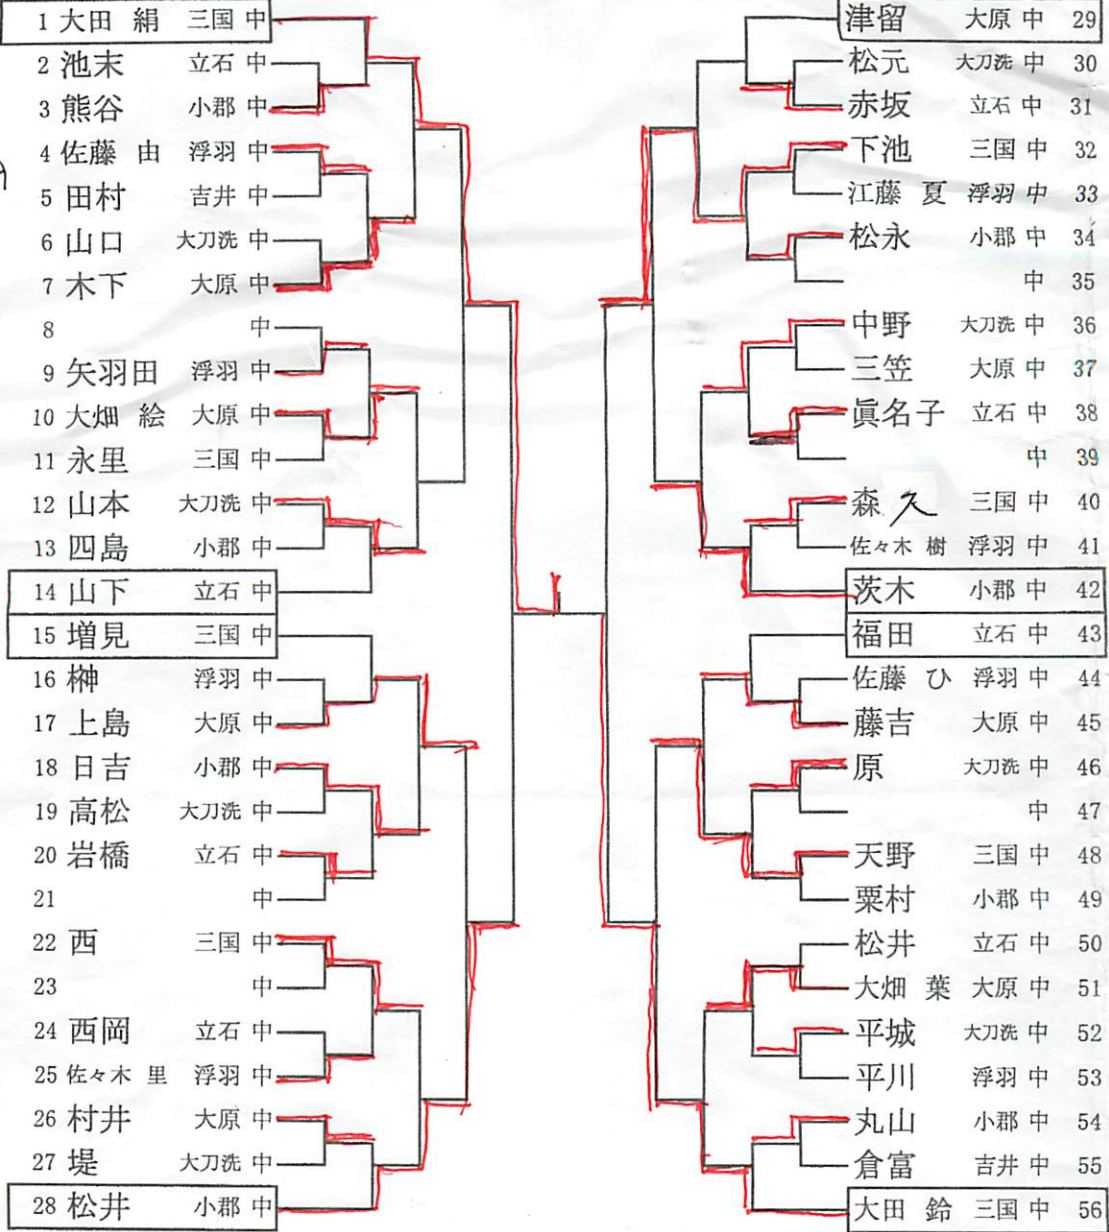

2013年度うきは・三井夏期卓球大会

○ 女子個人戦

進行 浮羽中

第1試合審判

A  
パート(19コート)  
B  
パート(10コート)  
C  
パート(14コート)  
D  
パート(12コート)

E  
パート(12コート)  
F  
パート(14コート)  
G  
パート(15コート)  
H  
パート(16コート)

準決勝・決勝

3位決定戦

5位決定戦