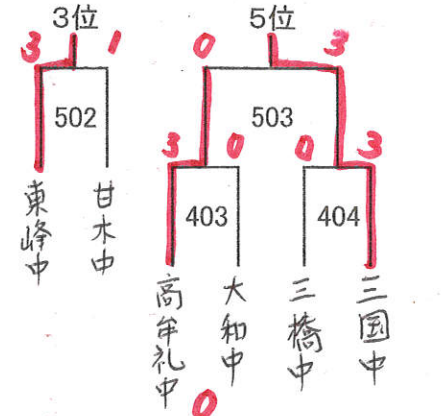

2012年度 団体戦組み合わせ

(女子団体)

※時間はおおまかな目安

東峰中 三国中

瀬高中